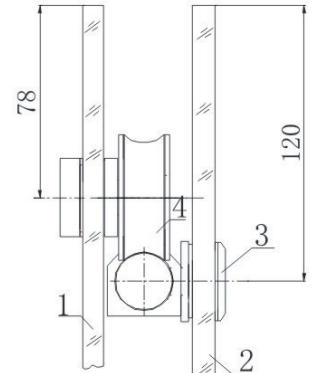

# KIT MAMPARA DE BANO DE ACERO INOX.

*Calidad en sus terminaciones.*

*Practicidad y funcionalidad.*

*Integramente en acero inox. de primera calidad.*

*Incluye tiradores y burletería.*

*Precio y servicio.*

DIAMETRO DE AGUJEROS: 15mm.

DIAMETRO DE AGUJEROS: 18mm