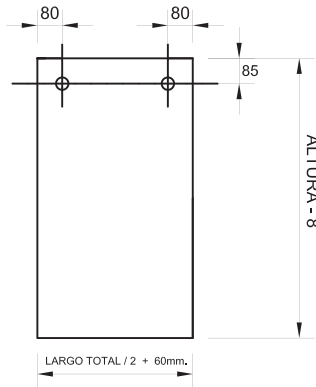

# KIT MAMPARA DE BANO DE ACERO INOX.

*Calidad en sus terminaciones.*

*Practicidad y funcionalidad.*

*Integramente en acero inox. de primera calidad.*

*Incluye tiradores y burletería.*

*Precio y servicio.*

DIAMETRO DE AGUJEROS: 15mm.

DIAMETRO DE AGUJEROS: 18mm