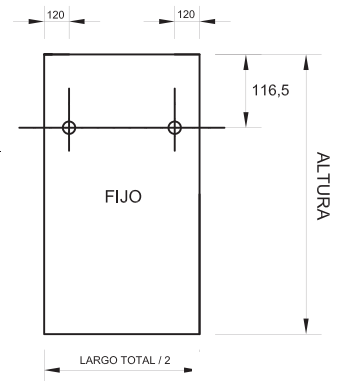

# KIT MAMPARA DE BANO DE ACERO INOX.

*Calidad en sus terminaciones.*

*Practicidad y funcionalidad.*

*Integramente en acero inox. de primera calidad.*

*Incluye tiradores y burletería.*

*Precio y servicio.*

DIAMETRO DE AGUJEROS: 15mm.

DIAMETRO DE AGUJEROS: 18mm